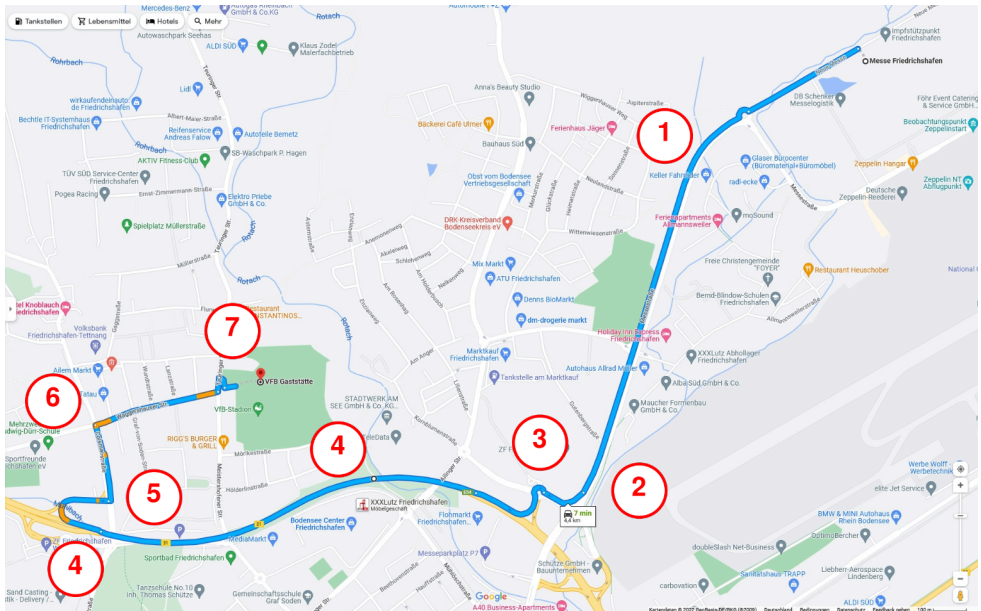

# Wie komme ich zum BCC-Buffet? *My way to the BCC Buffet*

**Ort/Place** VfB Stadion-Restaurant, Teuringerstr. 2, 88045 Friedrichshafen

**Zeit/Time** Samstag / *Saturday* 27.06.2026 18:30 Uhr

**Wegbeschreibung / Directions**

1. Von dem Messegelände auf der Messestraße Richtung B31 fahren
  2. Rechts abbiegen auf Graf-von-Soden-Platz
  3. Im Kreisverkehr dritte Ausfahrt B31 Richtung Stuttgart/Überlingen/Stockach/Singen nehmen
  4. Auf B31 fahren; Ausfahrt Markdorf/Unteraderach/FN-Jettenhausen nehmen
  5. Links abbiegen in Colzmanstraße
  6. Rechts abbiegen in Wagershauser Straße
  7. In der Teuringer Straße auf den Parkplatz der VfB-Gaststätte fahren
- 
1. *Coming from the fair ground, drive on Messestraße towards B31*
  2. *Turn left to Graf-von-Soden-Platz*
  3. *Take the third exit at the roundabout (direction Stuttgart/Überlingen/Stockach/Singen)*
  4. *Drive on the B31; take exit Markdorf/Unteraderach/FN-Jettenhausen*
  5. *Turn left into Colzmanstraße*
  6. *Turn right into Wagershauser Straße*
  7. *Use the parking lot next to Teuringer Straße to park your car*