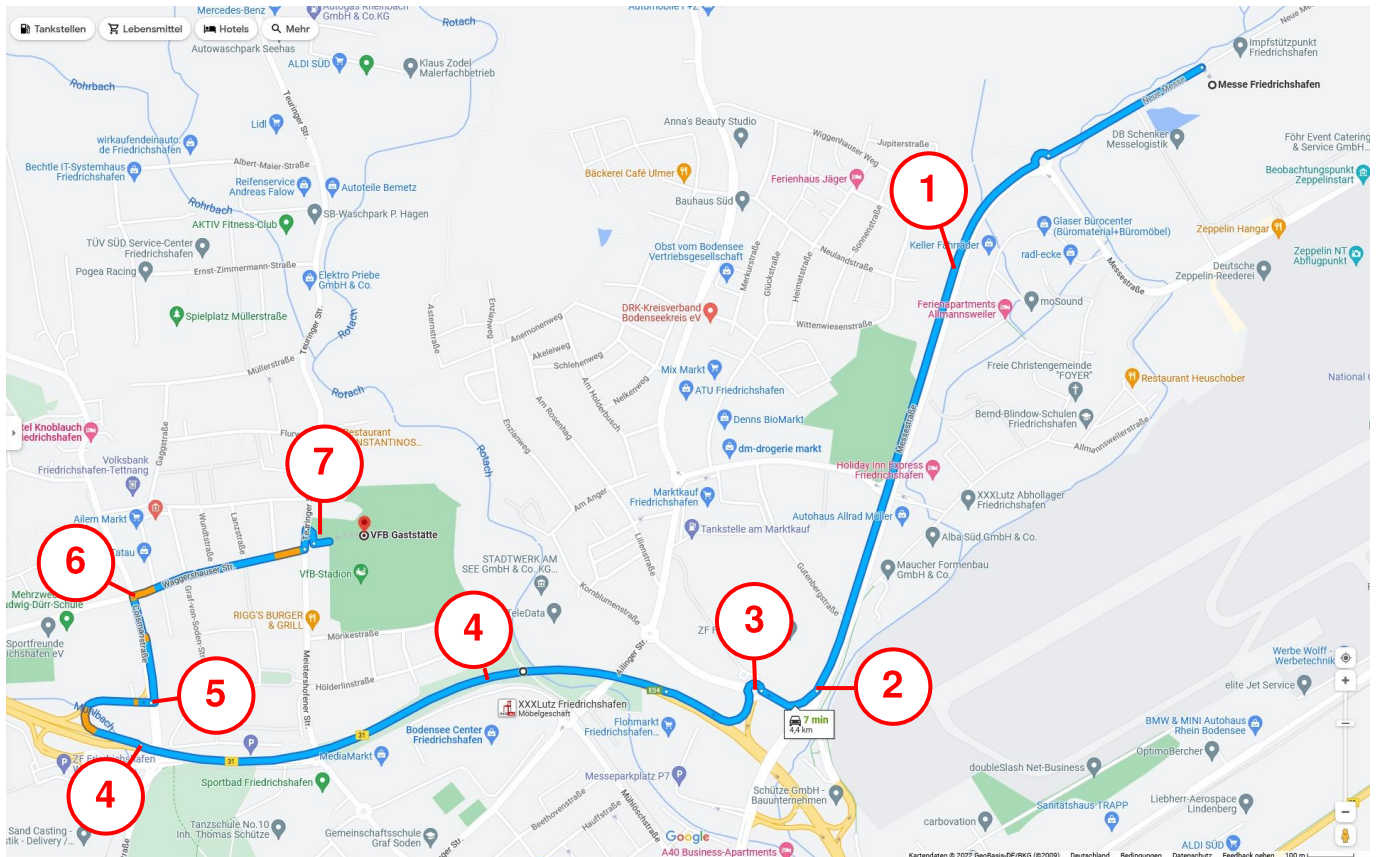

Wie komme ich zum BCC-Buffer?

My way to the BCC Buffet

Ort/Place VfB Stadion-Restaurant, Teuringerstr.2, 88045 Friedrichshafen

Zeit/Time 24.06.2023 18:30 Uhr

Wegbeschreibung / Directions

1. Von dem Messegelände auf der Messestraße Richtung B31 fahren
2. Rechts abbiegen auf Graf-von-Soden-Platz
3. Im Kreisverkehr dritte Ausfahrt B31 Richtung Stuttgart/Überlingen/Stockach/Singen nehmen
4. Auf B31 fahren; Ausfahrt Markdorf/Unteraderach/FN-Jettenhausen nehmen
5. Links abbiegen in Colzmanstraße
6. Rechts abbiegen in Wagershauser Straße
7. In der Teuringer Straße auf den Parkplatz der VfB-Gaststätte fahren

1. *Coming from the fair ground, drive on Messestraße towards B31*
2. *Turn left to Graf-von-Soden-Platz*
3. *Take the third exit at the roundabout (direction Stuttgart/Überlingen/Stockach/Singen)*
4. *Drive on the B31; take exit Markdorf/Unteraderach/FN-Jettenhausen*
5. *Turn left into Colzmanstraße*
6. *Turn right into Wagershauser Straße*
7. *Use the parking lot next to Teuringer Straße to park your car*