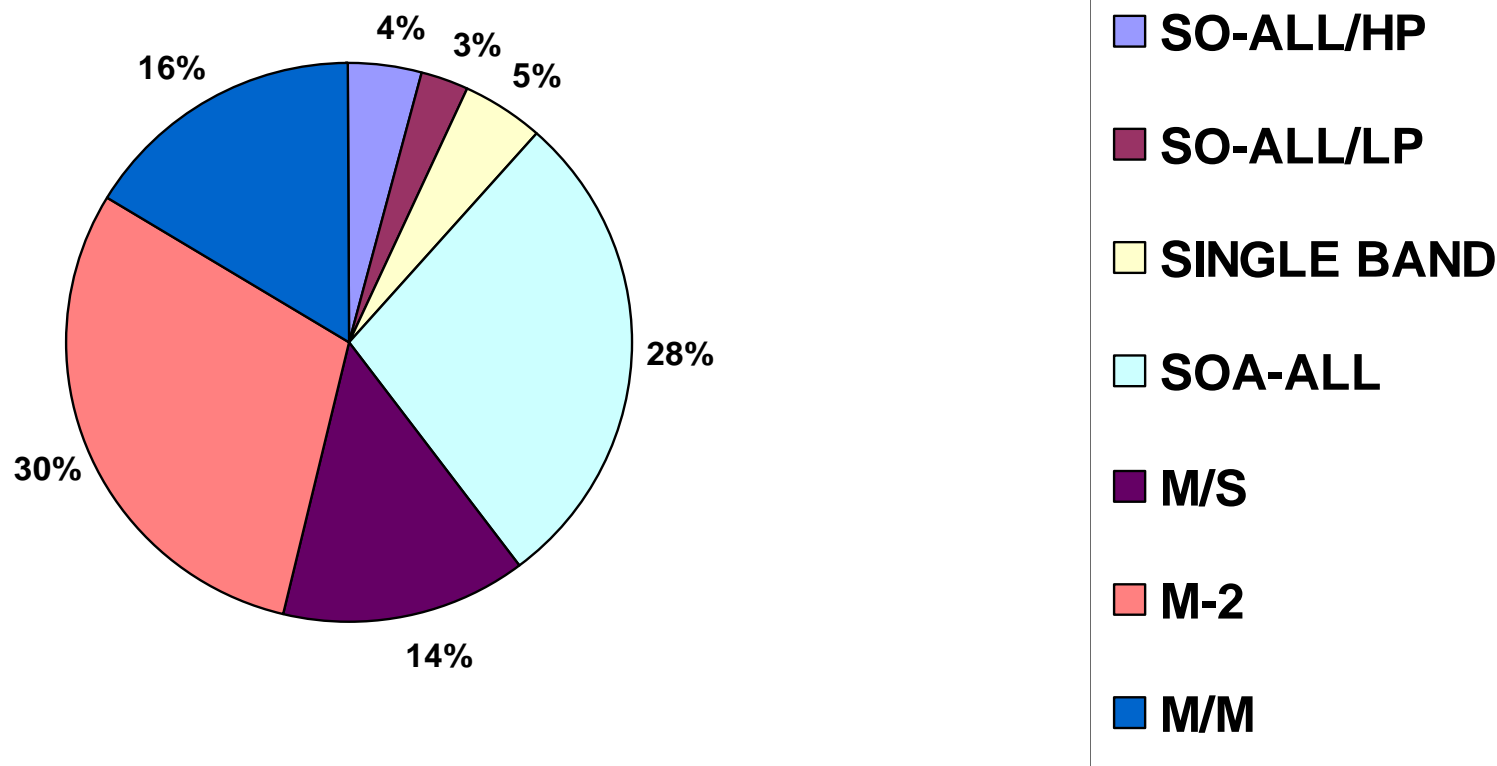

CQWW 2014 Club Competition

Claimed Scores:

- **SSB - 185.861.352**
 - **CW - 248.389.734**
 - **Total – 408.609.376**
- (2013: 525.092.508)**

**CQ WW SSB am 24./25.10.
und CW am 28./29.11. 2015**

CQWW SSB 2014

- Aufteilung der Punkte nach Klassen

CQWW CW 2014

- Aufteilung der Punkte nach Klassen

BCC Plakette

Linden, 17.01.2015

CQWW SSB 2014

- **SO/AB/HP**
- **SO/AB/LP**
- **SOA**
- **M/S**
- **M-2**
- **M/M**
- **Single Band**