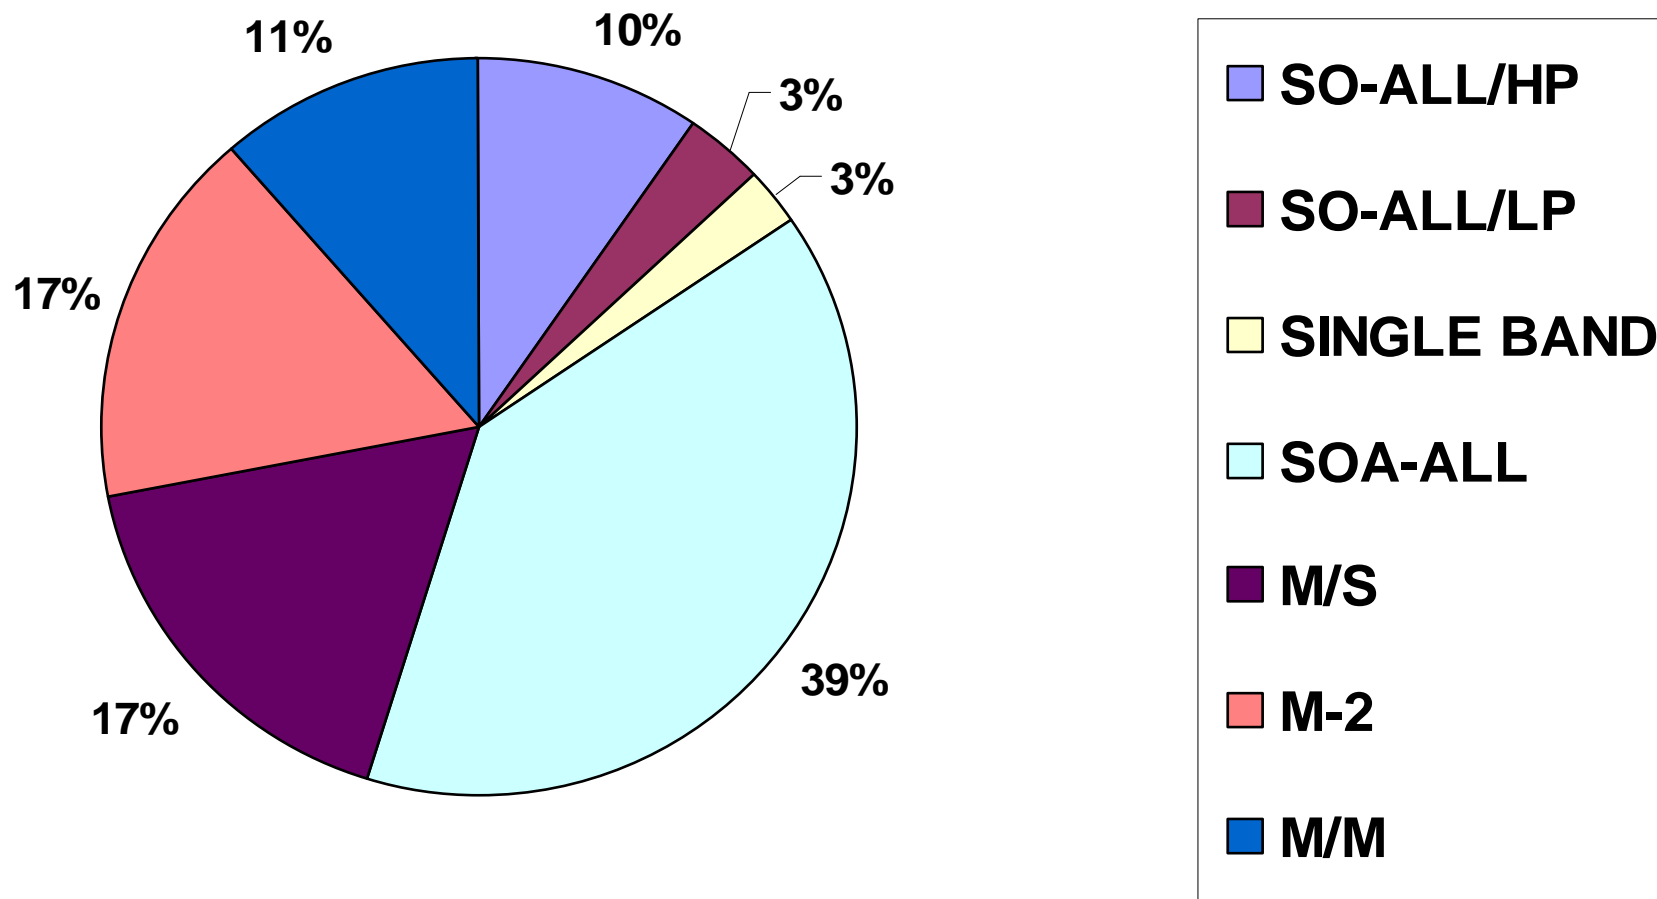

CQWW 2014 Club Competition

Claimed Scores:

- **SSB - 185.861.352**
 - **CW - 248.389.734**
 - **Total – 408.609.376**
- (2013: 525.092.508)**

**CQ WW SSB am 24./25.10.
und CW am 28./29.11. 2015**

CQWW SSB 2014

- Aufteilung der Punkte nach Klassen

CQWW CW 2014

- Aufteilung der Punkte nach Klassen

BCC Plakette

Linden, 17.01.2015

CQWW SSB 2014

- **SO/AB/HP**
- **SO/AB/LP**
- **SOA**
- **M/S**
- **M-2**
- **M/M**
- **Single Band**