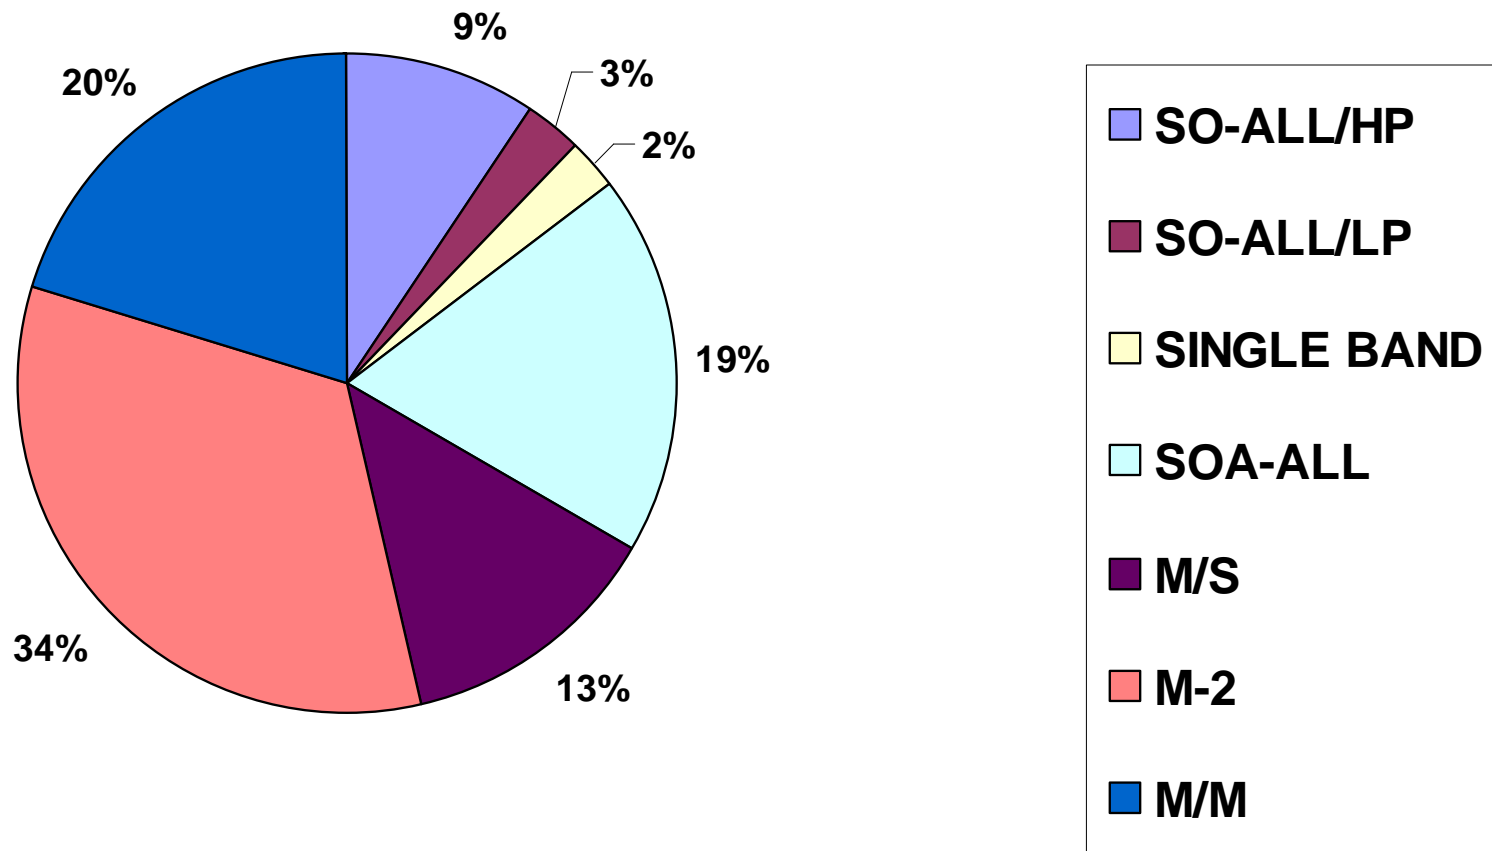

- **CQ WW RTTY am 4. Wochenende im September**
- **25./26. September 2010**

Clubwertungen bei Contesten

CQWW DX

SSB + CW

Ende Okt / Nov

CQ Club Competition

- **2008** 197,477,787
- **2007** 258,978,970
- **2006** 214,962,215
- **2005** 232,211,460
- **2004** 263,199,539
- **2003** 235,257,769
- **2002** 207,482,977
- **2001** 194,172,334
- **2000** 235,943,333
- **1999** 239,287,350
- **1998** 164,991,164

Ergebnis CQWW 2008

- **CQ WW Clubcompetition DX:**
- 1. Bavarian Contest Club 197,477,787
- 2. Rhein Ruhr DX Association 155,898,969
- 3. Contest Club Finland 110,930,529

CQWW 2009 Club Competition

- **Claimed Scores:**
- **SSB - 114.399.514**
- **CW - 154.678.424**
- **Total – 269.077.938**

- **(2008: 249.453.477)***

CQWW SSB 2009

- Aufteilung der Punkte nach Klassen

CQWW CW 2009

- Aufteilung der Punkte nach Klassen

Linden, 16.01.2010

BCC Plakette

Linden, 16.01.2010