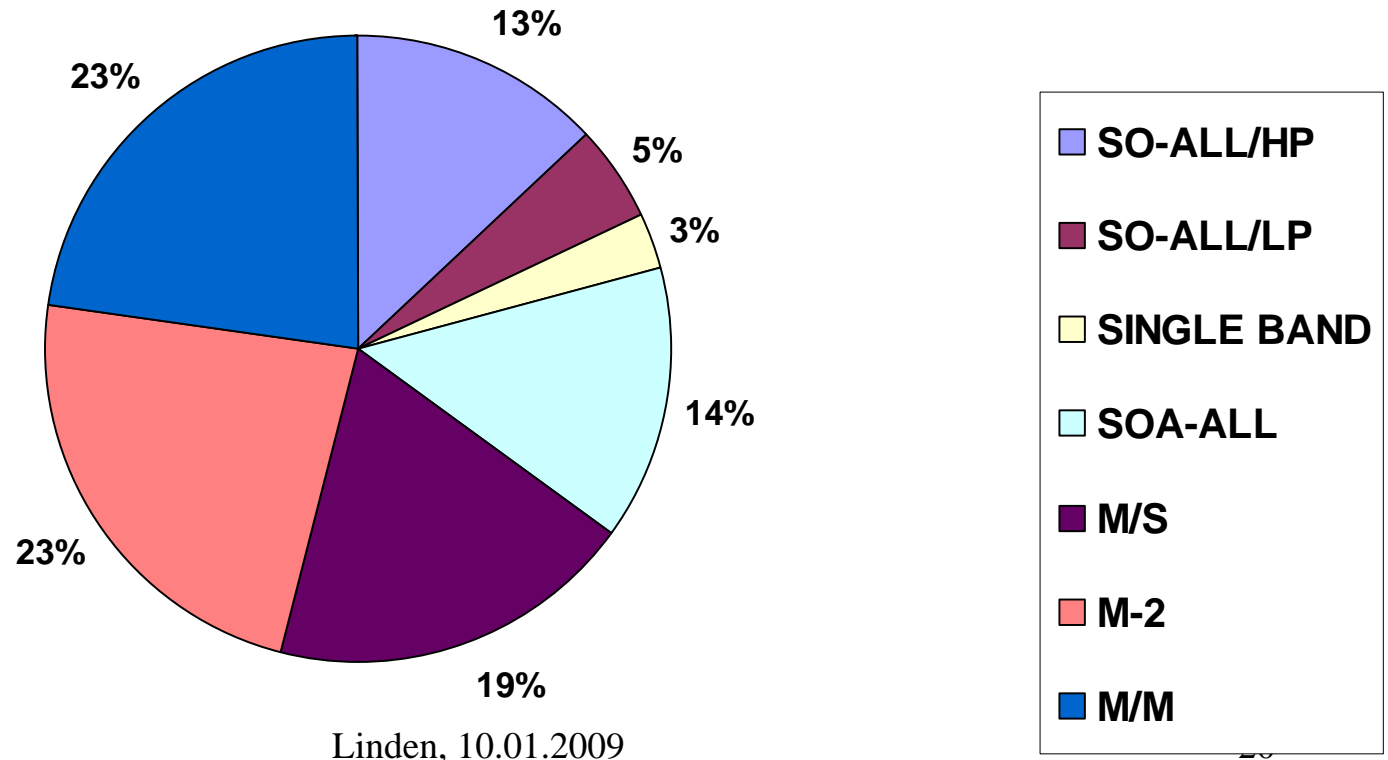

Ergebnis CQWW 2007

- **CQ WW Clubcompetition DX:**
- 1. Bavarian Contest Club 258,978,970
- 2. Rhein Ruhr DX Association 228,914,196
- 3. Contest Club Finland 87,361,420

CQWW 2008 Club Competition

- **Claimed Scores:**
- **SSB - 136.479.489**
- **CW - 112.973.988**
- **Total – 249.453.477**

- **(2007: 282.209.135)***

CQWW SSB 2008

- Aufteilung der Punkte nach Klassen

CQWW CW 2008

- Aufteilung der Punkte nach Klassen

BCC Plakette

Linden, 10.01.2009

CQWW SSB 2008