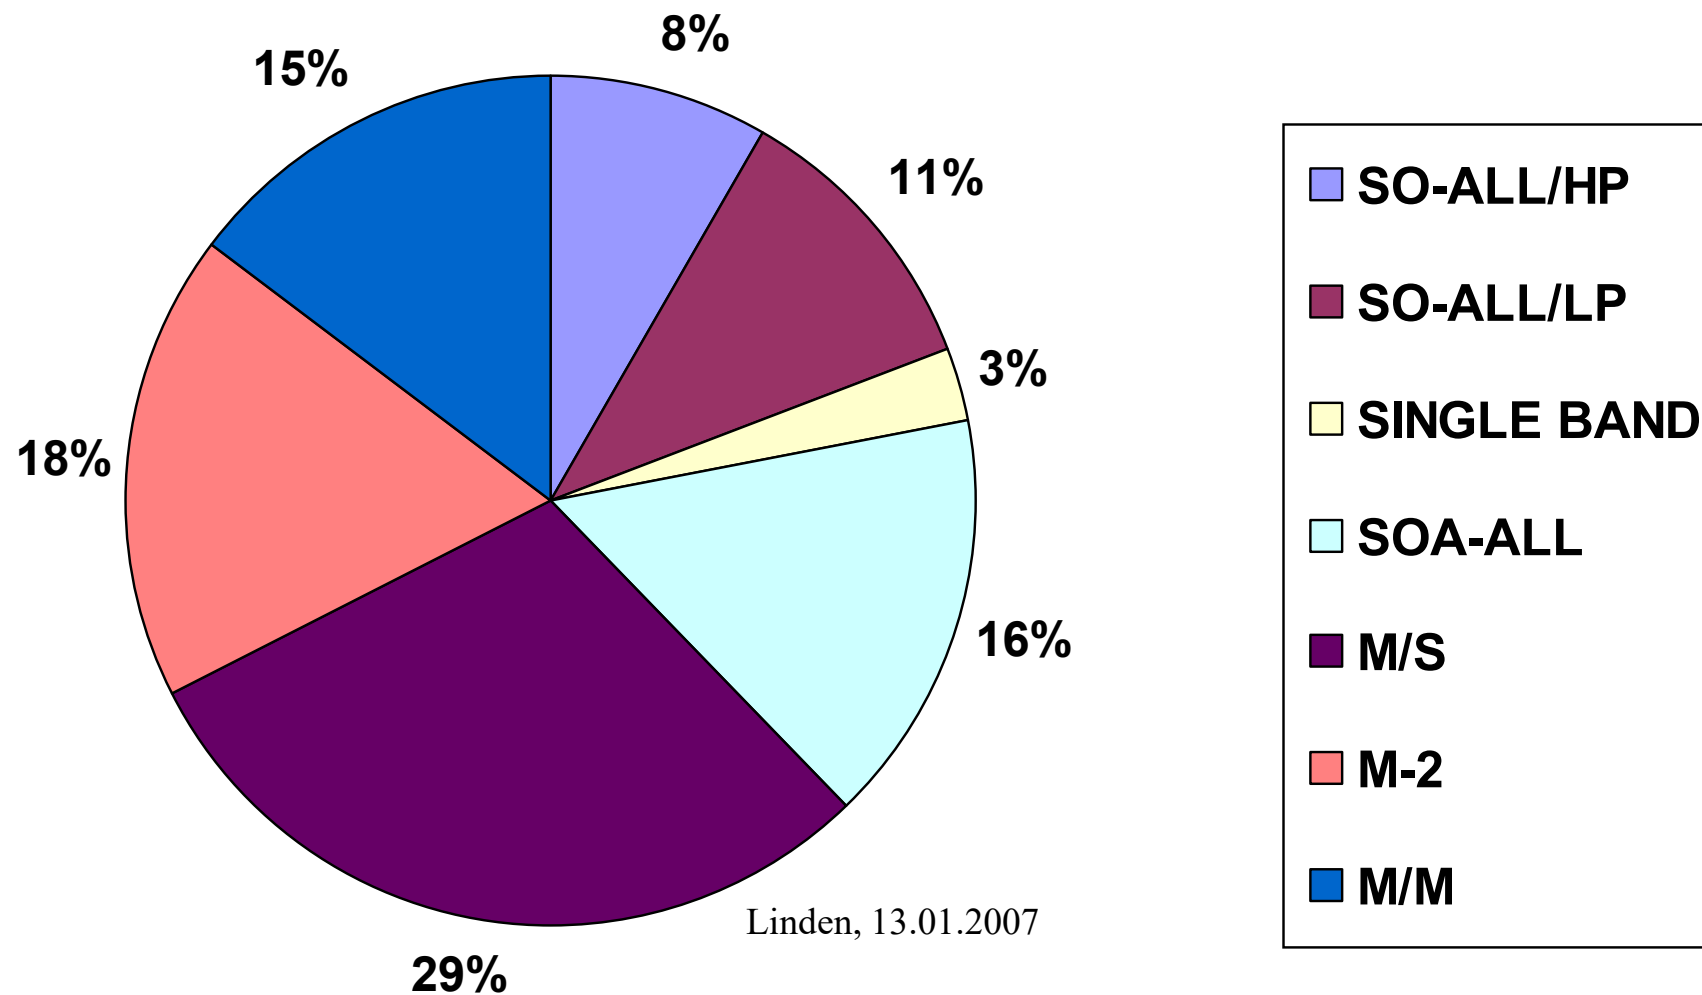

CQWW CW 2006

- Aufteilung der Punkte nach Klassen