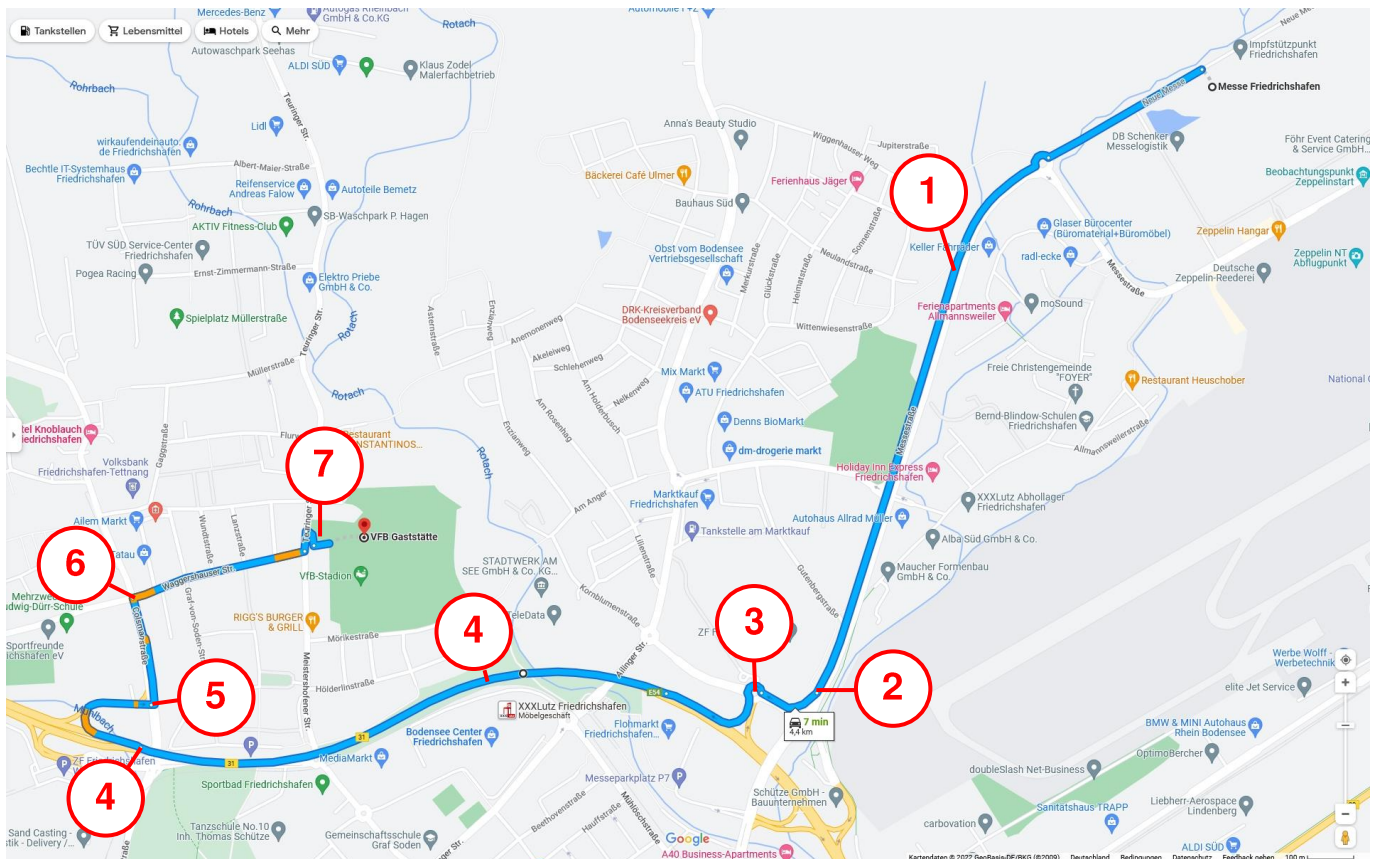

Wie komme ich zum BCC-Buffer?

My way to the BCC Buffet

Ort/Place VfB Stadion-Restaurant, Teuringerstr.2, 88045 Friedrichshafen

Zeit/Time 25.06.2022 18:30 Uhr

Wegbeschreibung / Directions

1. Von dem Messegelände auf der Messestraße Richtung B31 fahren
2. Rechts abbiegen auf Graf-von-Soden-Platz
3. Im Kreisverkehr dritte Ausfahrt B31 Richtung Stuttgart/Überlingen/Stockach/Singen nehmen
4. Auf B31 fahren; Ausfahrt Markdorf/Unteraderach/FN-Jettenhausen nehmen
5. Links abbiegen in Colsmannstraße
6. Rechts abbiegen in Wagershauser Straße
7. In der Teuringer Straße auf den Parkplatz der VfB-Gaststätte fahren

1. *Coming from the fair ground, drive on Messestraße towards B31*
2. *Turn left to Graf-von-Soden-Platz*
3. *Take the third exit at the roundabout (direction Stuttgart/Überlingen/Stockach/Singen)*
4. *Drive on the B31; take exit Markdorf/Unteraderach/FN-Jettenhausen*
5. *Turn left into Colsmannstraße*
6. *Turn right into Wagershauser Straße*
7. *Use the parking lot next to Teuringer Straße to park your car*